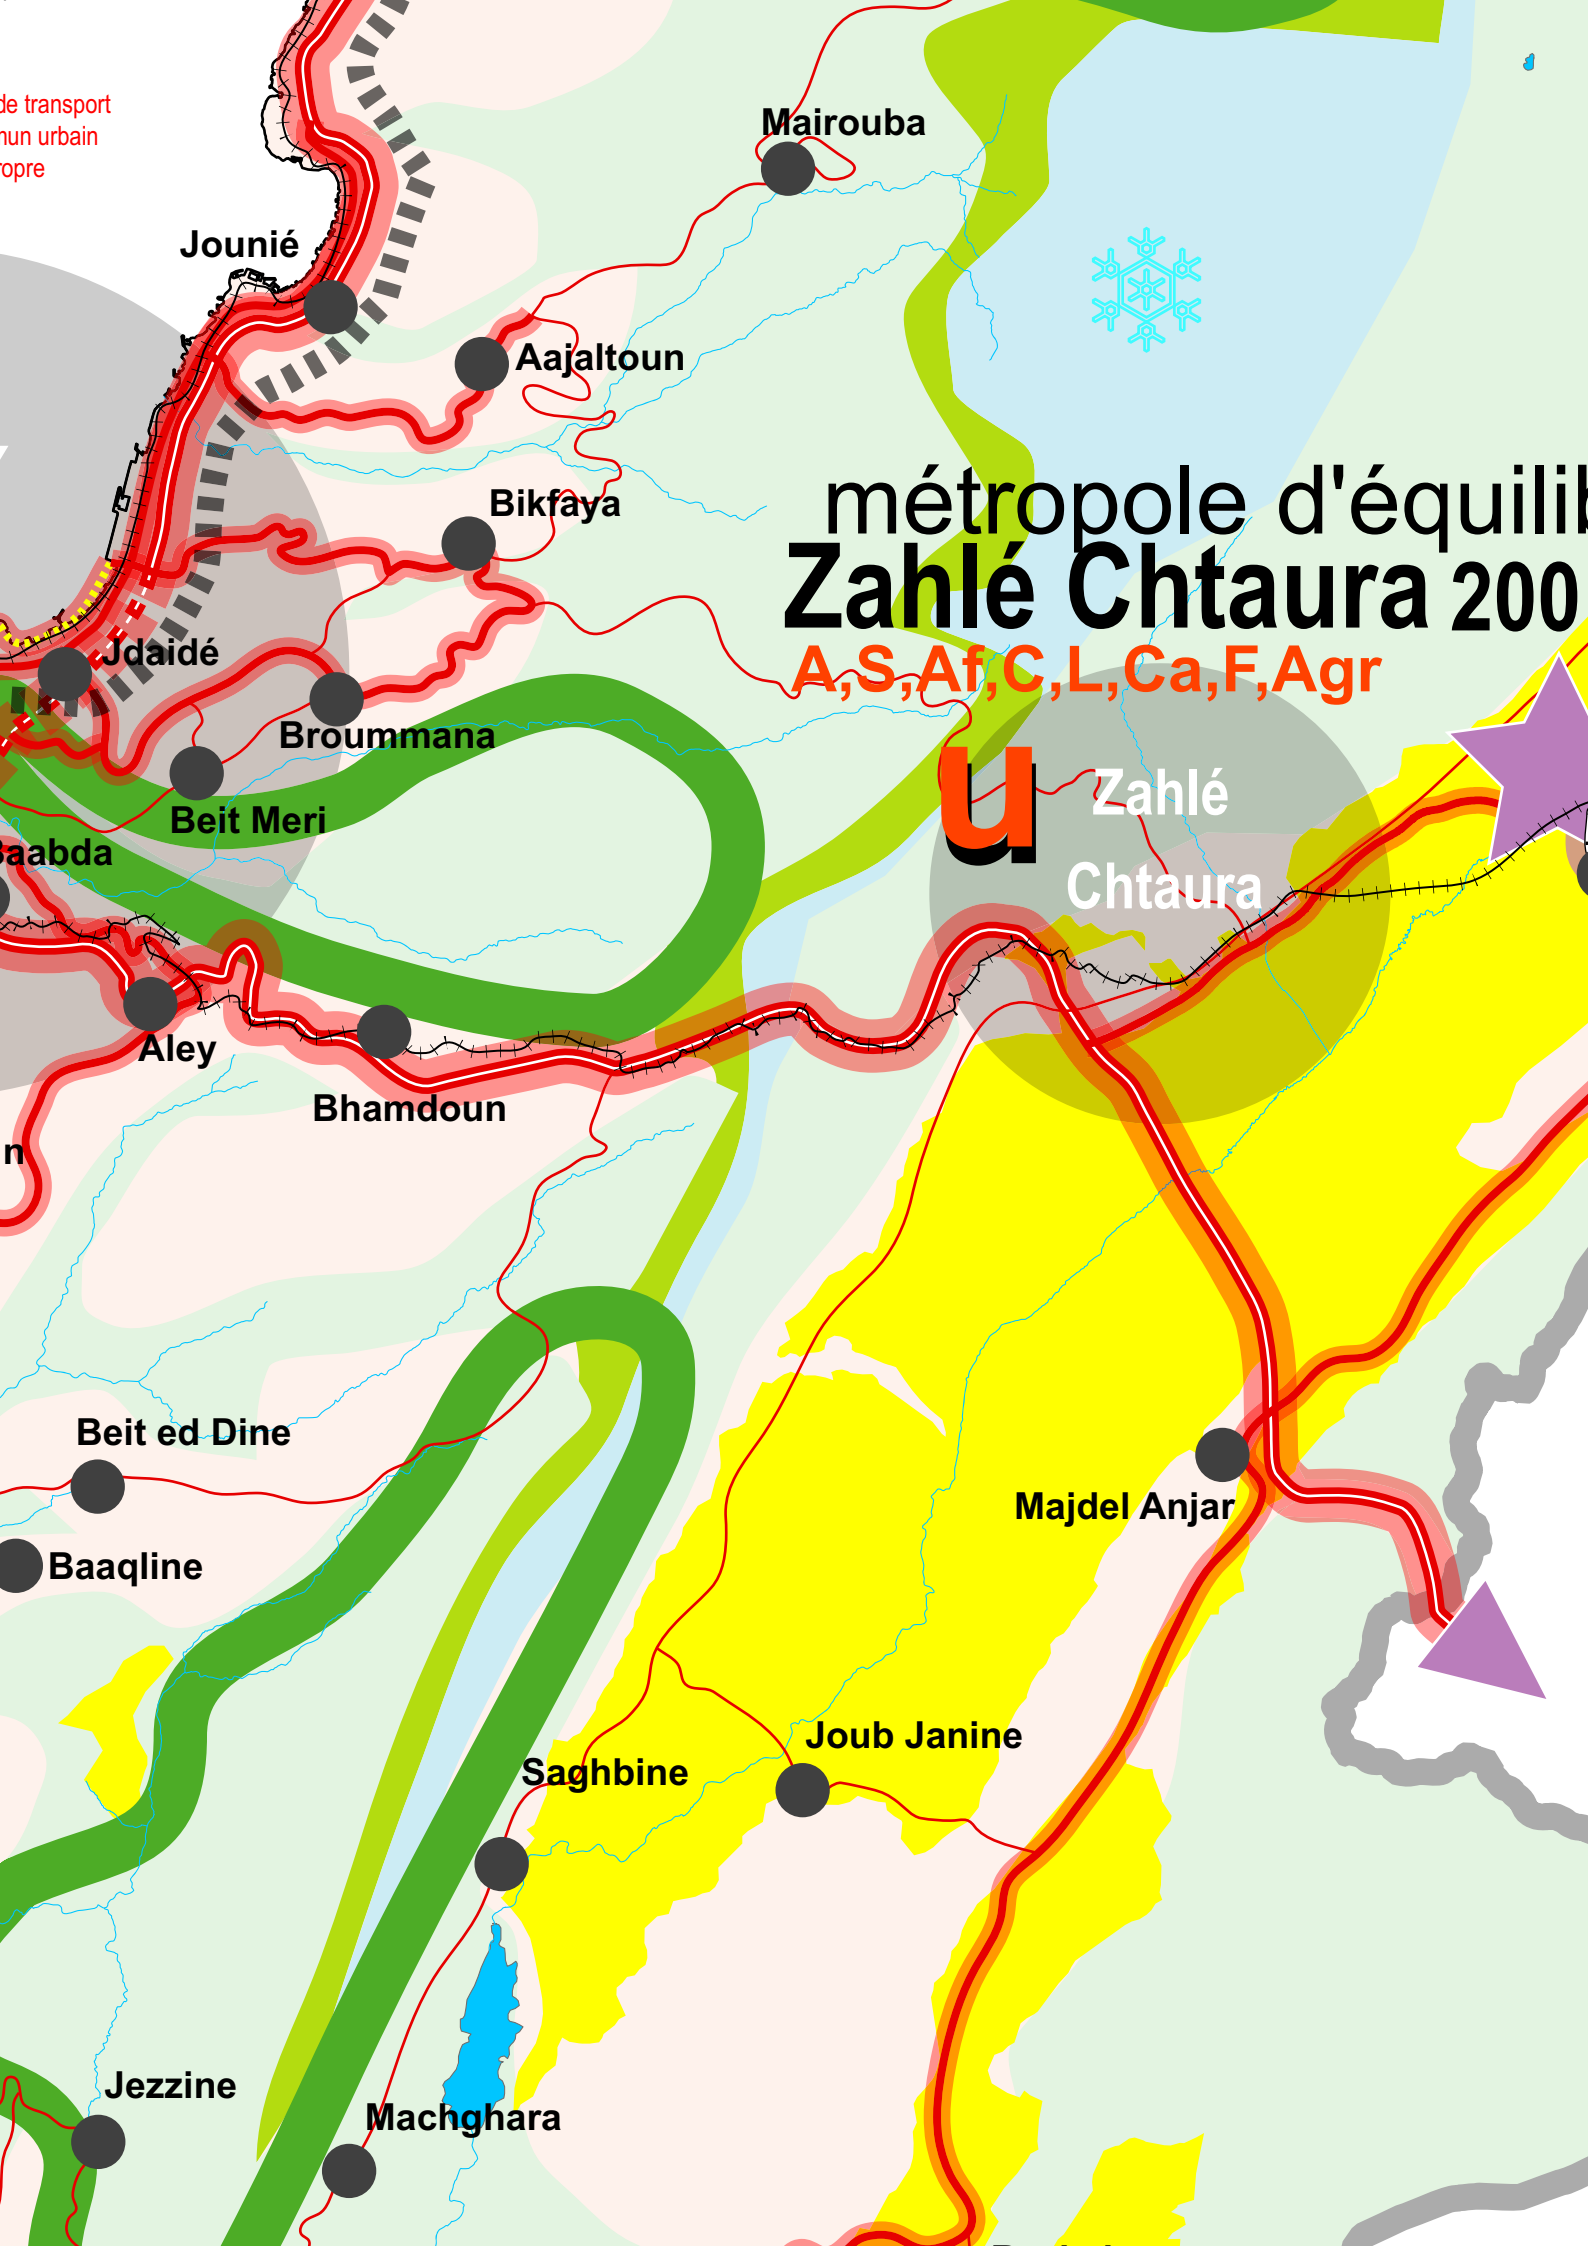

de transport
un urbain
opre

métropole d'équilibre Zahlé Chtaura 2000

A,S,Af,C,L,Ca,F,Agr

Zahlé
Chtaura

Jounié

Mairouba

Aajaltoun

Bikfaya

Jdaïdé

Broummana

Beit Meri

baabda

Aley

Bhamdoun

Beit ed Dine

Baaqline

Majdel Anjar

Saghbine

Joub Janine

Jezzine

Machghara